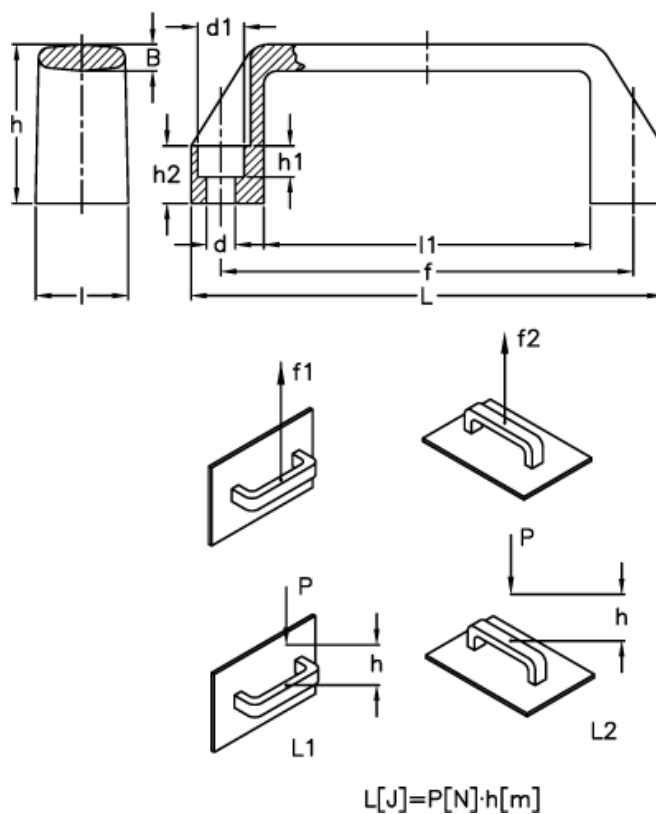

Varenummer: 2304037131
 Beskrivelse: E+G Bøjlegreb
 M.443/140-8-N-CH

Mål

B	$= 7$	$h2$	$= 15$
d	$= 8.5$	l	$= 26$
$d1$	$= 13.5$	L	$= 134$
f	$= 117 \pm 1$	$l1$	$= 95$
$F1 (N)$	$= 2000$	$L1 (J)$	$= 10$
$F2 (N)$	$= 1500$	$L2 (J)$	$= 4$
h	$= 41$		
$h1$	$= 8.5$		